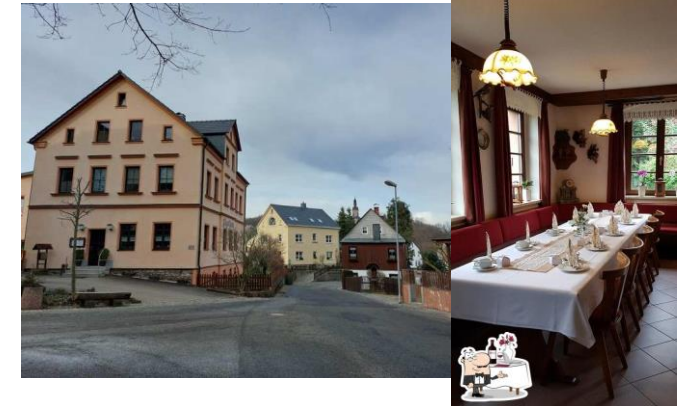

**Jägerklaus Wildbach
3,5 km - 5 Min.**

Wildbacher Hauptstraße 56
08301 Bad Schlema OT Wildbach
Tel: 037 72 - 23 00 4
<https://www.jaegerklaue-wildbach.de>
DO + FR ab 17:00 Uhr
SA + SO 11:00 – 14:00 sowie ab 17:00 Uhr
Feiertage ab 11:00 Uhr